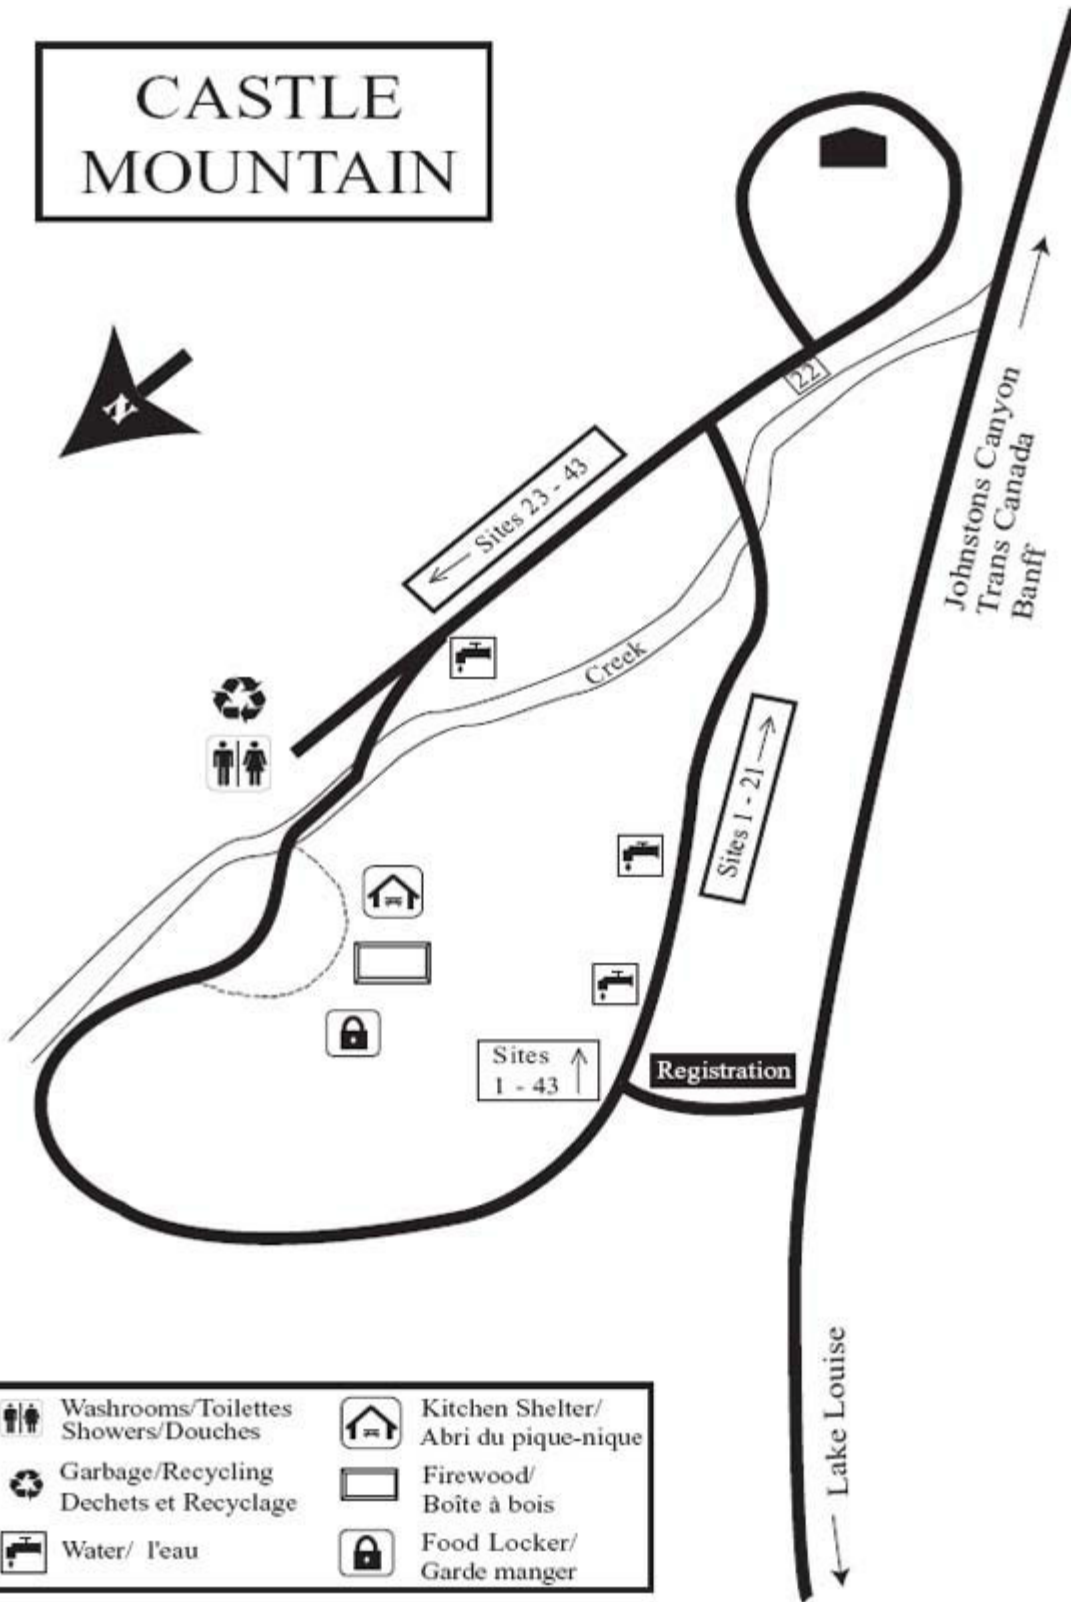

# CASTLE MOUNTAIN

	Washrooms/Toilettes Showers/Douches		Kitchen Shelter/ Abri du pique-nique
	Garbage/Recycling Dechets et Recyclage		Firewood/ Boîte à bois
	Water/ l'eau		Food Locker/ Garde manger