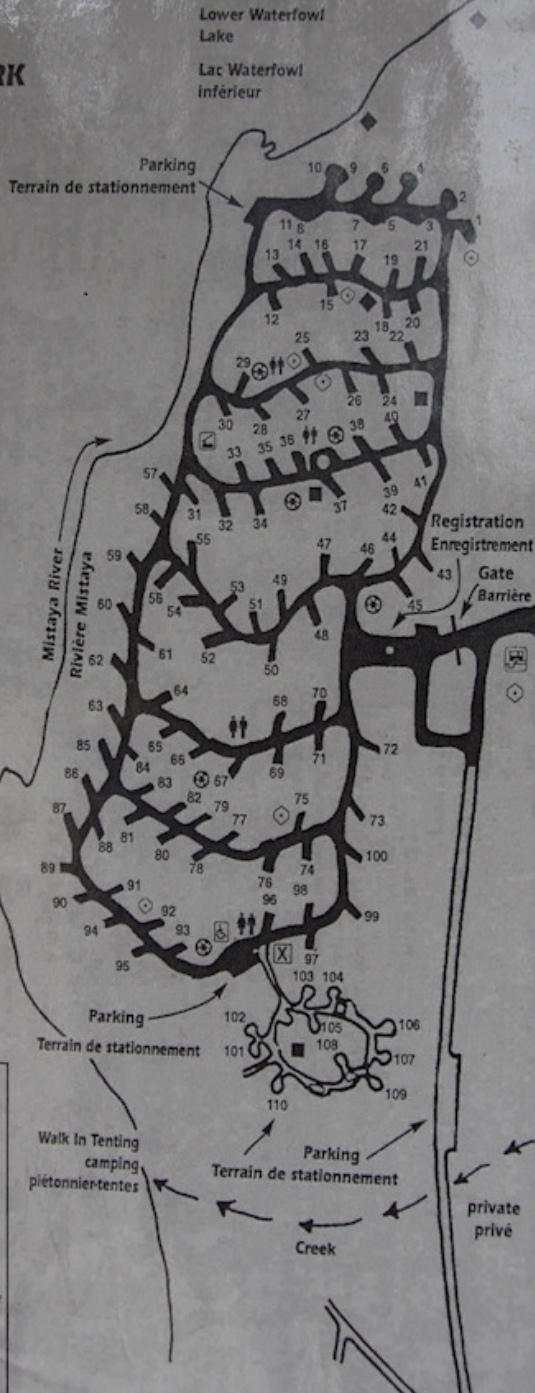

**WATERFOWL LAKE**  
**Lac Waterfowl**  
**BANFF NATIONAL PARK**

Jasper 109 km

Icefields Parkway Promenade des Glaciers

55 km Lake Louise

Legend	Légende
Kitchen Shelter	Abris de cuisine
Washroom	Toilette
Firewood	Bois
Water	Eau
Trailer Pump-out	Vidange des caravanes
Food Storage	Installation garde-manger
Recycle	Recyclage
Handicap Washroom	Toilette accessible en fauteuil roulant