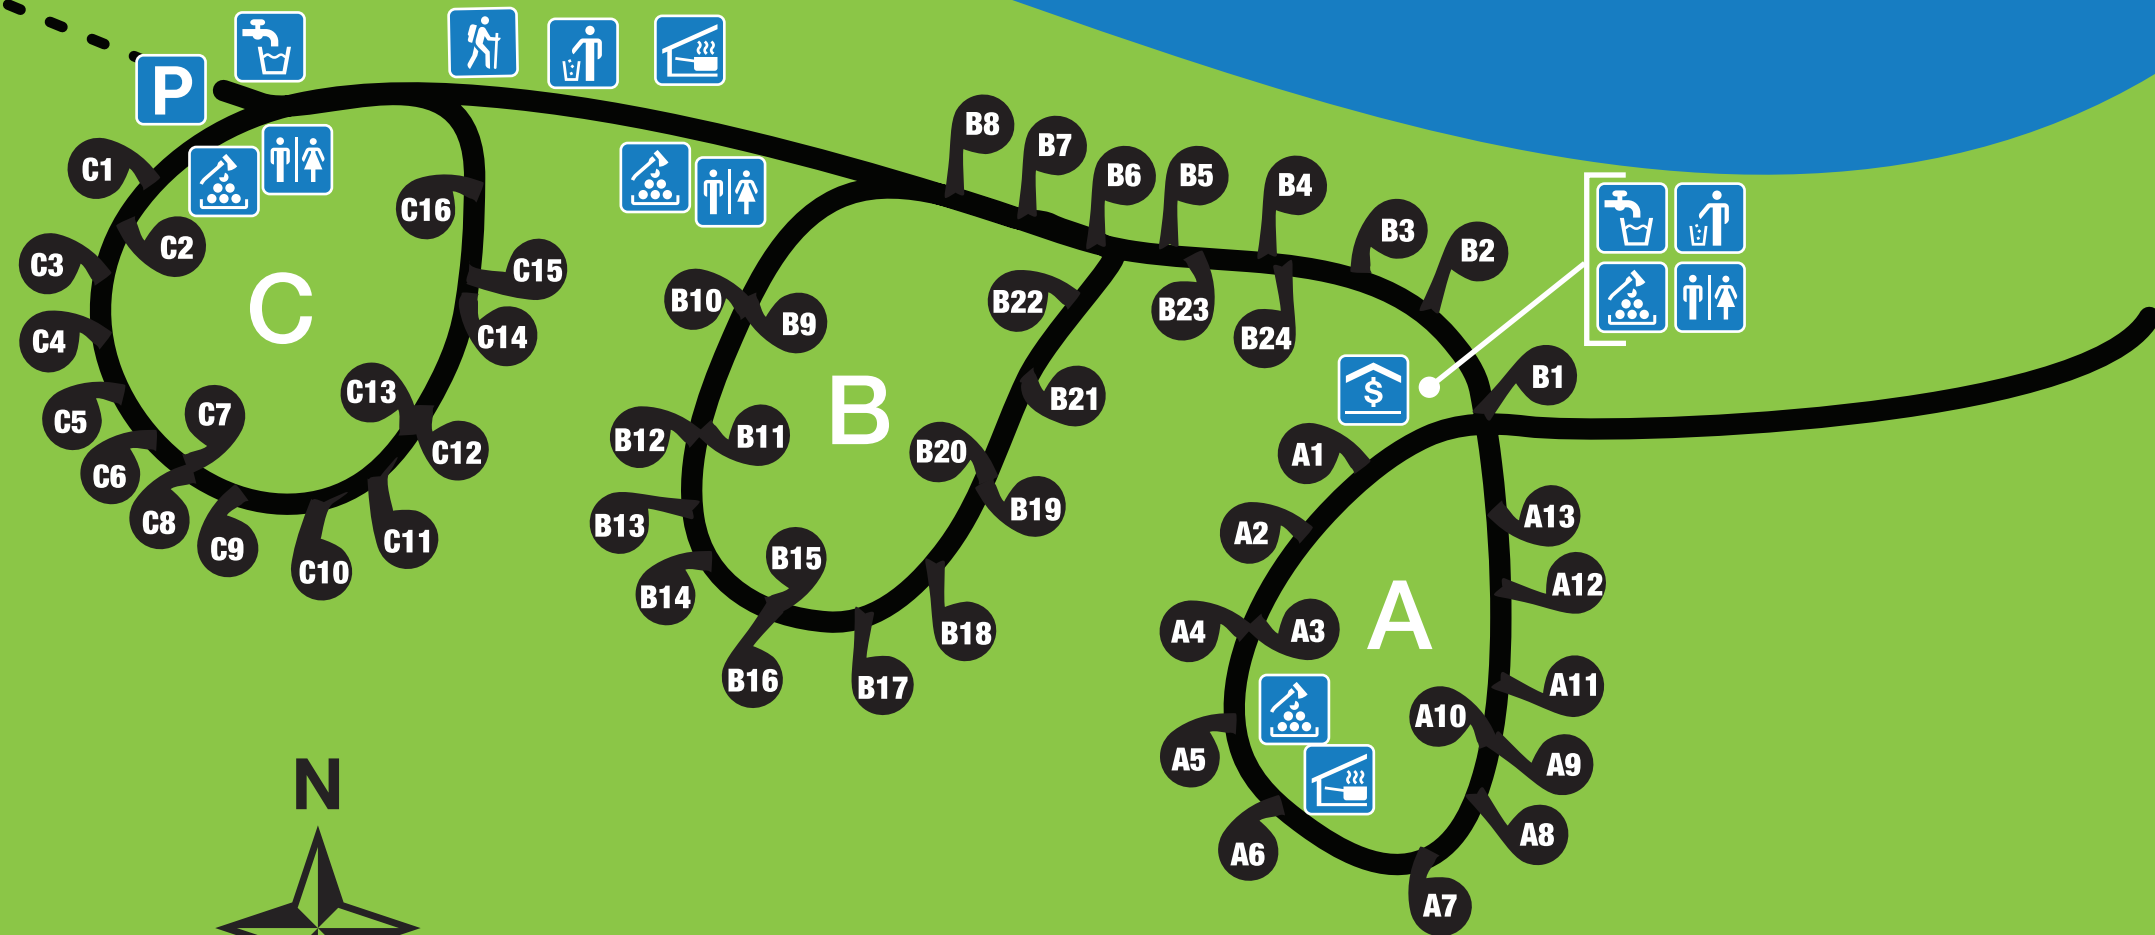

Snaring River / Rivière Snaring

D

Walk-in sites
Emplacements à accès piéton

Legend / Légende

-  Self-registration / Auto-inscription
-  Toilet / Toilettes
-  Cooking Shelter / Abri-cuisine
-  Water / Eau
-  Garbage / Poubelle
-  Firewood / Bois à brûler
-  Food Storage / Entreposage des aliments
-  Trail / Sentier

0 100 200 300 400
Metres / Mètres